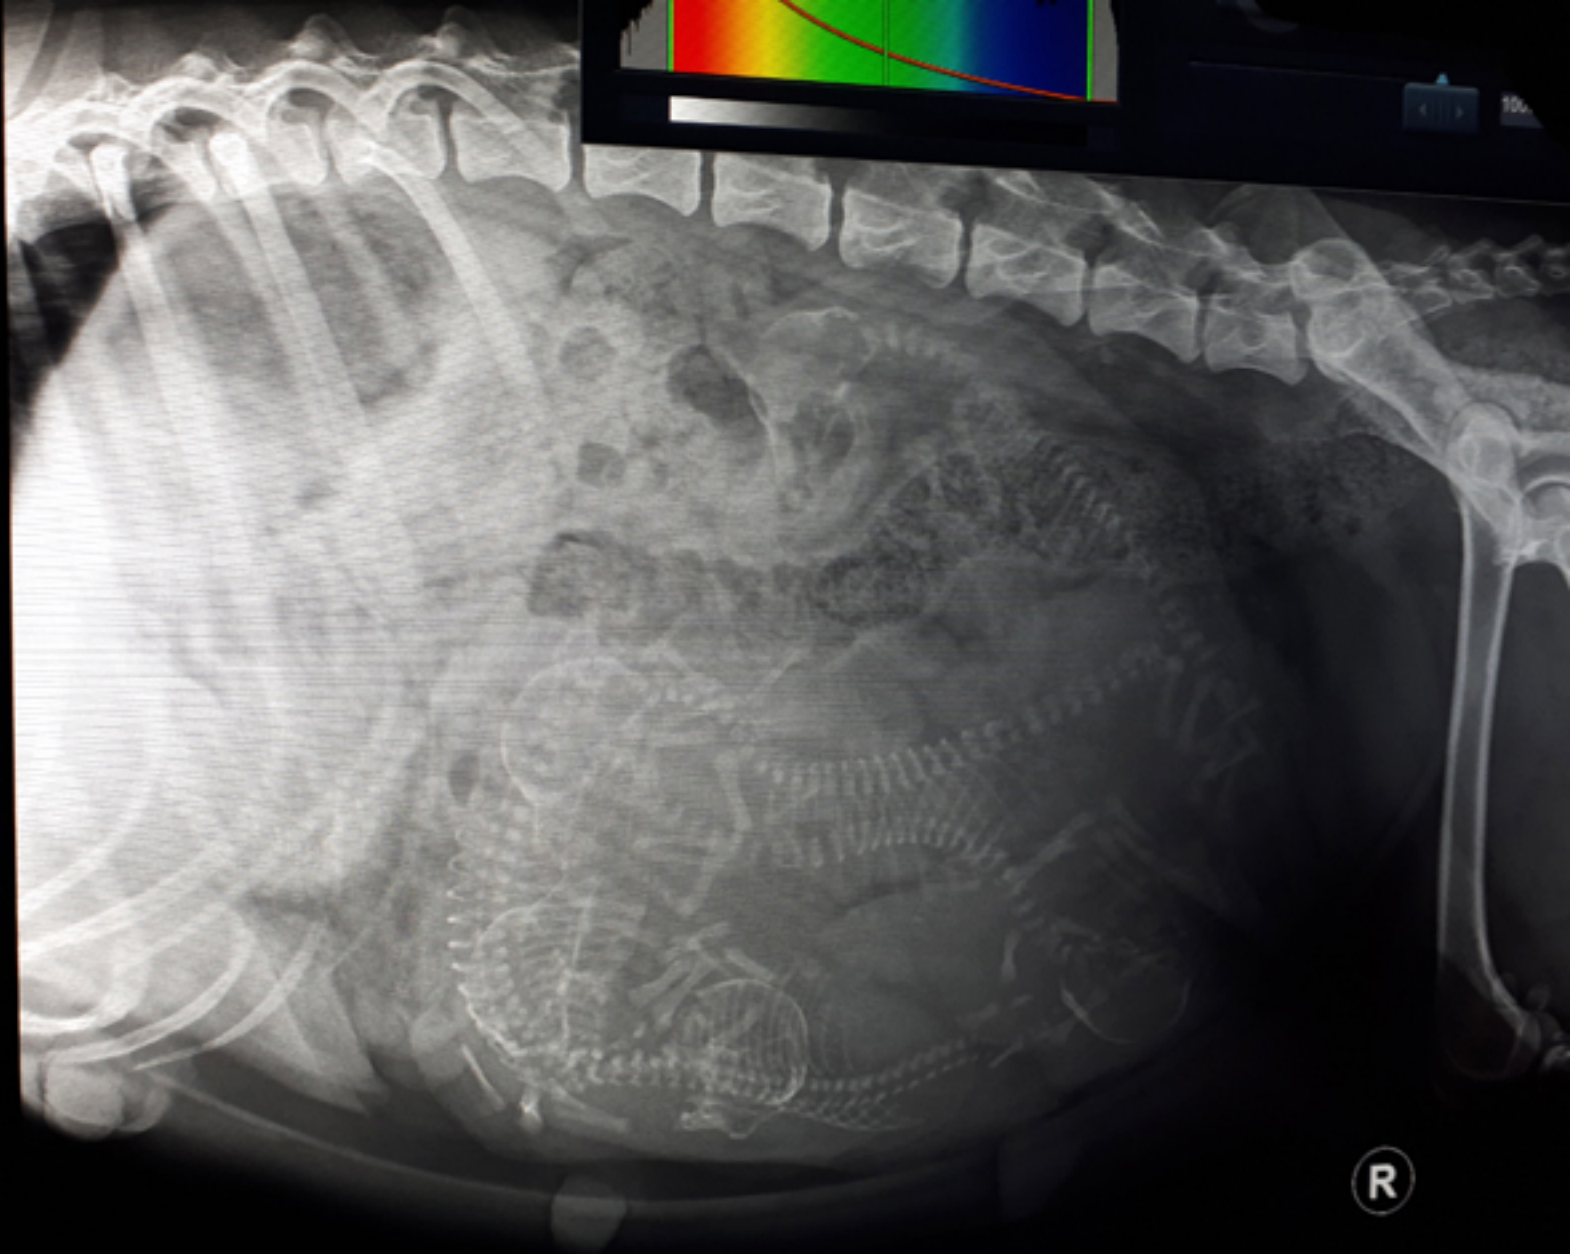

Tessa hos A-Vet til drektighetsrøntgen

Tessa norsk elghund grå canine

33538

abdomen VD

31.5%

R

grå Tr
LL
grå
OTE
VD
grå Tr
LL
nd
LL
nd
LL

**Tessa drektighetsrøntgen
viser 5 valper 26.7.22**

Madonna fikk Milbemax og avføringsprøve sjekkes

**Humlas 9 valper er
17 dager nå 26.7.22**