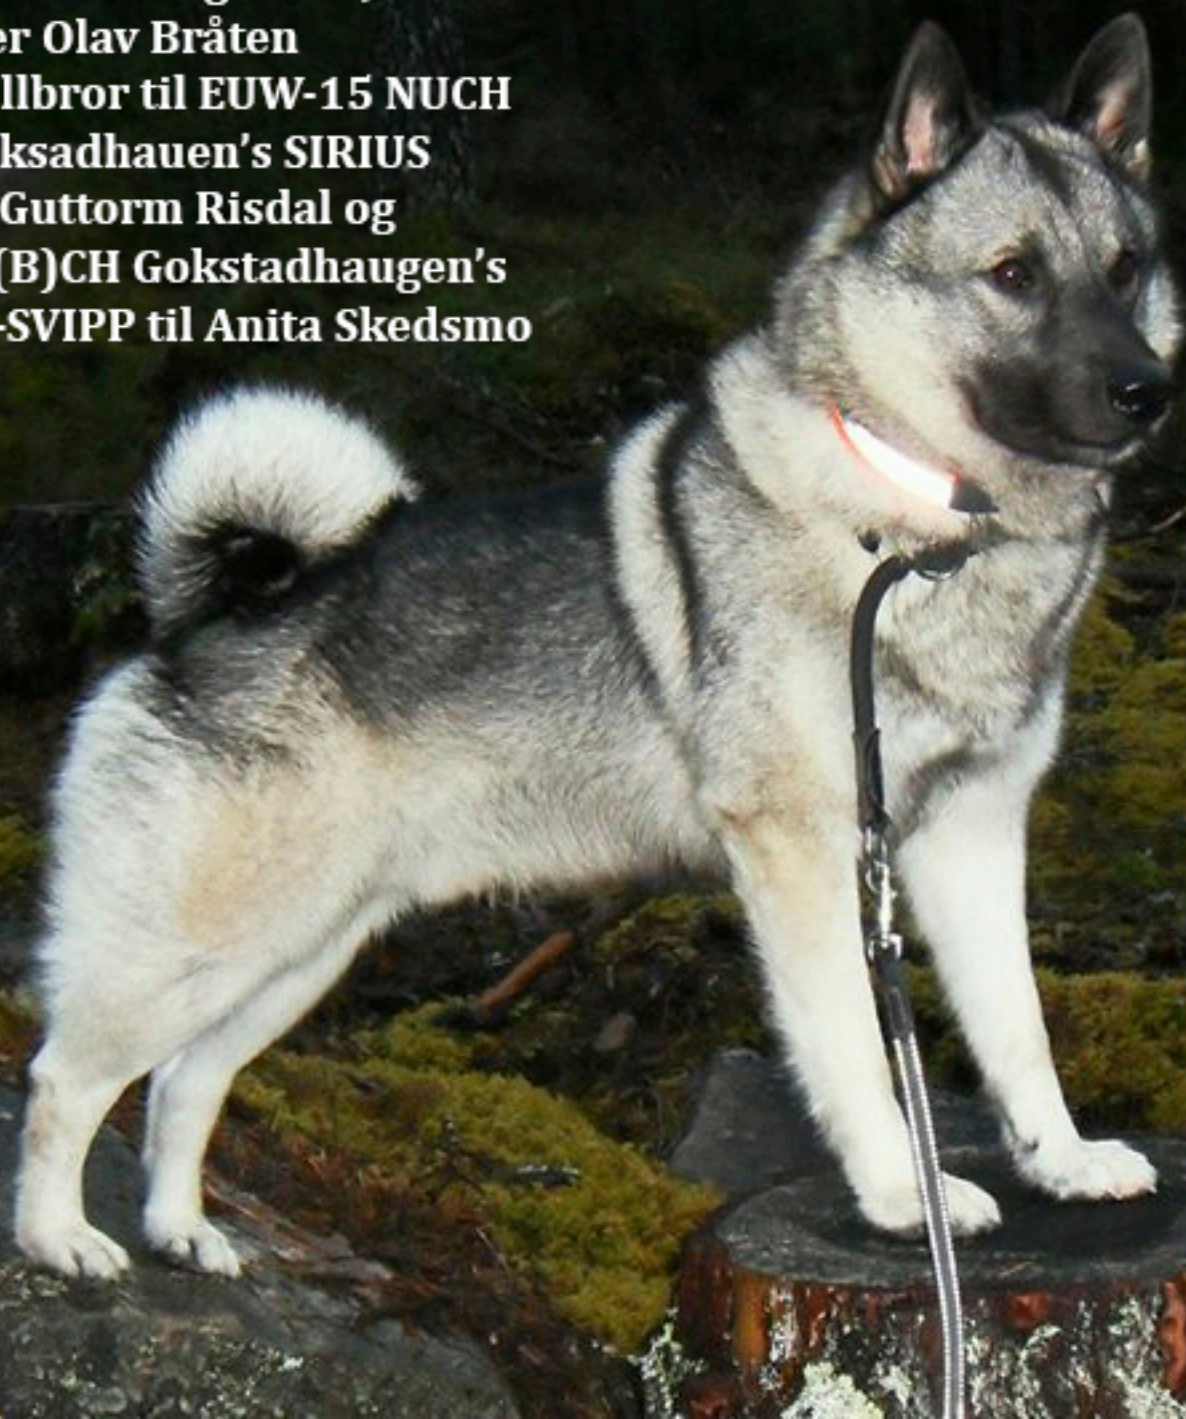

**NUCH NJ(B)C Gokstadhaugen's
HJ-SVIPP
BEST IN SHOW
Sonne, SVERIGE
2016
Eier: Anita Skedsmo**

**NJ(B)CH Gokstahaugen's
HJ-SVIPP som ble
BEST IN SHOW
Hokksund 28.5.16 ble
NUCH NKK Bjerke 4.6.16.
GRATULERER SÅ MYE
TIL EIER ANITA SKEDSMO!**

**NJ(B)CH Gokstadhaugen's HJ-SVIPP som ble BEST IN SHOW Hokksund 28.5.16 ble
NUCH NKK Bjerke 4.6.16 GRATULERER SÅ MYE TIL EIER ANITA SKEDSMO**

NUCH NJ(B)CH
Gokstadhaugen's
HJ-SVIPP
Eier Anita Skedsmo

**Gokstadhaugen's HJ-BALDER og eier Olav Bråten
fra Kongsvinger JFF 30.4.16. EXC 2BKK CK
res. CERT 3BHK**

Gokstadhaugen's HJ-BALDER
Eier Olav Bråten
Kullbror til EUW-15 NUCH
Gokstadhaugen's SIRIUS
til Guttorm Risdal og
NJ(B)CH Gokstadhaugen's
HJ-SVIPP til Anita Skedsmo

SKOGSPROTOKOLL - JAKTPRØVE FOR BANDHUND