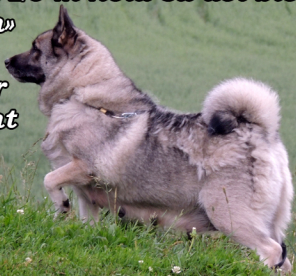

A photograph of four Akita puppies on a green lawn. One puppy in the background is sniffing a metal bowl. Another puppy in the center is sniffing a puppy on the left. A fourth puppy is sniffing the grass in the foreground. A white fence is visible on the left side of the image.

*En av flere flotte
og lovende
hannvalper*

**Er det elg der borte? Her har Eea funnet
elg 112 m fra hundegårdene tidligere...
og da de ble støkket passerte de hunde-
gårdene på 20 m hold så det ble ordentlig
«liv i leir'en»
for alle de
som ikke er
så godt vant**

Tar på å ha et stort valpekull. Tar nok tid før «puppestellet» til Eea er normalt igjen og pelsen tilbake.
10.7.16

Breeder's

PA

HARRY på tur alene for første gang...
HVA SKJER?
Ikke greit å plutselig bli helt alene vekk fra flokken, men det gikk fint :)

***Kjørt 3 minutter så kom en flott 4-tagger
løpende parallelt med bilen. 1 minutt
etter sto i enslig elgku i åkeren og rett etter
2 elg til... Noen som har det... Sånt er
ikke jeg bortskjemt med...***