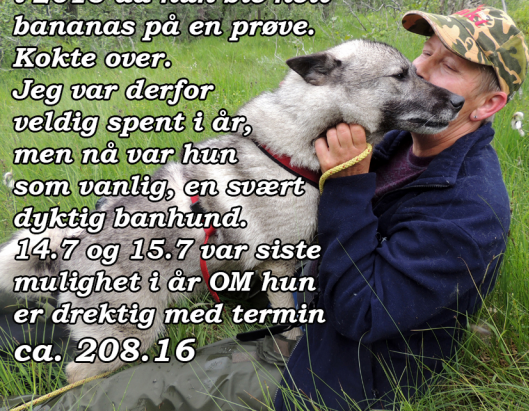

**Minni ødela muligheten for NJ(B)CH
i 2015 da hun ble helt
bananas på en prøve.**

Kokte over.

**Jeg var derfor
veldig spent i år,
men nå var hun
som vanlig, en svært
dyktig banhund.
14.7 og 15.7 var siste
mulighet i år OM hun
er drektig med termin
ca. 208.16**